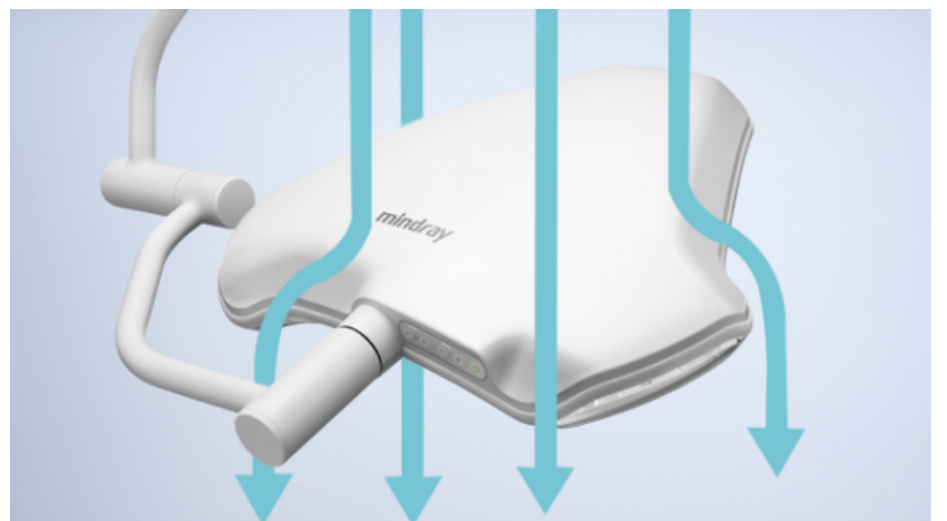

Control de infecciones

Apto para limpieza con diversos desinfectantes. Compatible con sistemas de flujos de aire regular