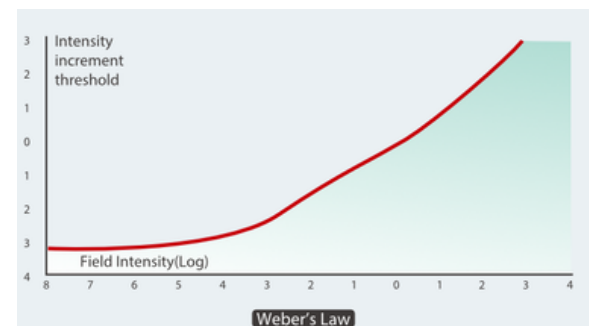

mindray

Inbio²⁵
AÑOS

LÁMPARA SCIALITICA

HYLED Q2

El brillo sigue tu movimiento.

Especificaciones técnicas

- Diseño en 3 hojas, curvado
- 6 LEDs – 3 unidades de LED
- Vida útil: 80.000 horas
- Luminosidad: 70,000 Lux
- Diámetro de luz: 170 mm
- T° de color: 4.350 K
- CRI/R9: 99/97
- Panel de comando con teclado sensible

Incluye

- Unidad principal
- Sistema de suspensión de techo
- Brazos resorte

Visión clara

Su alta luminosidad con un rendimiento de luz fría de color natural proporciona al equipo médico lo esencial para el éxito de la cirugía.

Campo de luz ajustable

El campo de luz se puede ajustar de 17cm a 25cm para adaptarse a las incisiones quirúrgicas

Brillo suave

La serie HyLED Q proporciona un patrón de iluminación uniforme cuando se encienden las luces quirúrgicas, siguiendo la sencibilidad del ojo humano según la ley de Weber