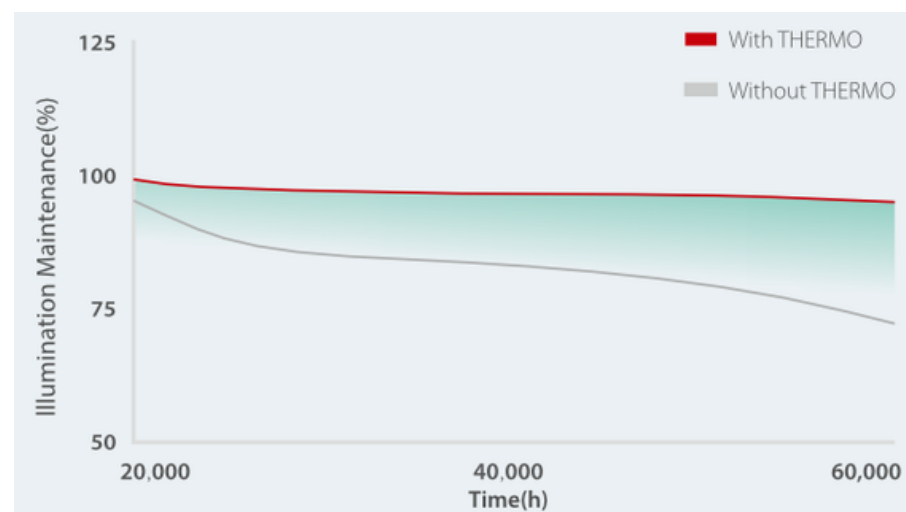

Eficiencia del flujo de trabajo

Mejorar la ergonomía

Fácil manejo y posicionamiento sin esfuerzo. Mango esterilizable para ajustar la intensidad (opcional)

Ajuste el encendido/apagado de la luz, la intensidad de la iluminación y el tamaño del campo quirúrgico mediante botones táctiles intuitivos

Tecnología THERMO antiatenuación

La compensación y optimización de la curva característica de atenuación de las perlas de luz LED de larga duración garantizan una iluminación estable durante diez años de servicio.